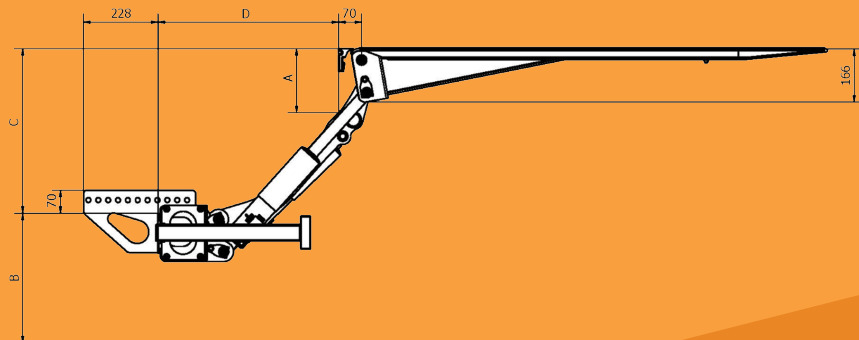

Med en totalvikt på 183 kg kan du lasta mer och öka din lönsamhet!

Läs mer på www.ricc.se

mikael.fridh@forsindustrier.

Fors Industrier AB

750 L Inbyggnadsmått

RICC 750L - 1100MB

RICC 750L-1100				
A	B	C	D	E Max
140	Max 550	375	660	925
150		400	640	950
170		450	600	1000
190		500	550	1050
220		550	480	1100