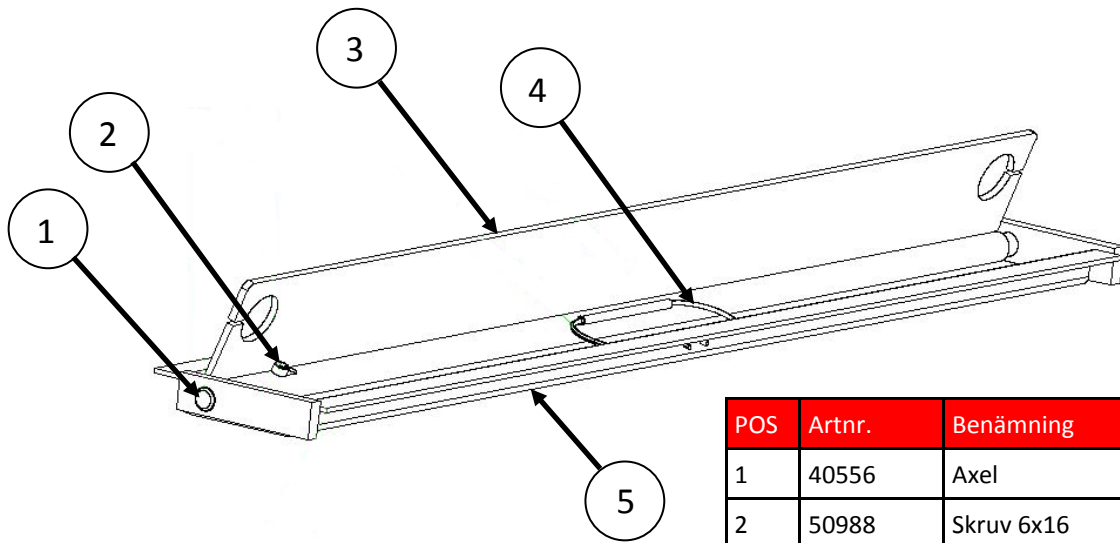

EFTERMONTERING RULLSTOPP

POS	Artnr.	Benämning
1	40556	Axel
2	50988	Skruv 6x16
3	30775	Klaff
4	40126	Fjäder
5	30774	Profil

Håltagning i plattform